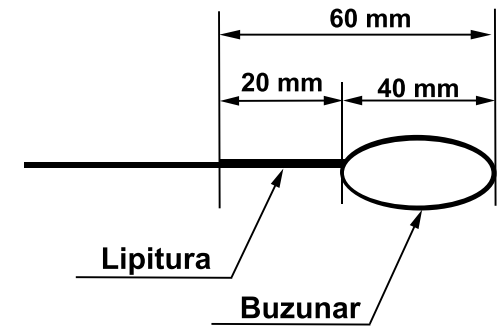

## 4000 x 3000 mm

Dimensiuni FINALE	3950 X 3050
Dimensiuni VIZIBILE	3750 X 2850
Dimensiuni ZONEI DE INFORMATII	3600 X 2700

**NOTA:** Printul va fi realizat pe dimensiunile finale a ale PVC-ului (inclusiv buzunarul).  
Toate elementele grafice importante (ex.:text, logo, imagine, etc.) vor fi cuprinse in zona de informatii.