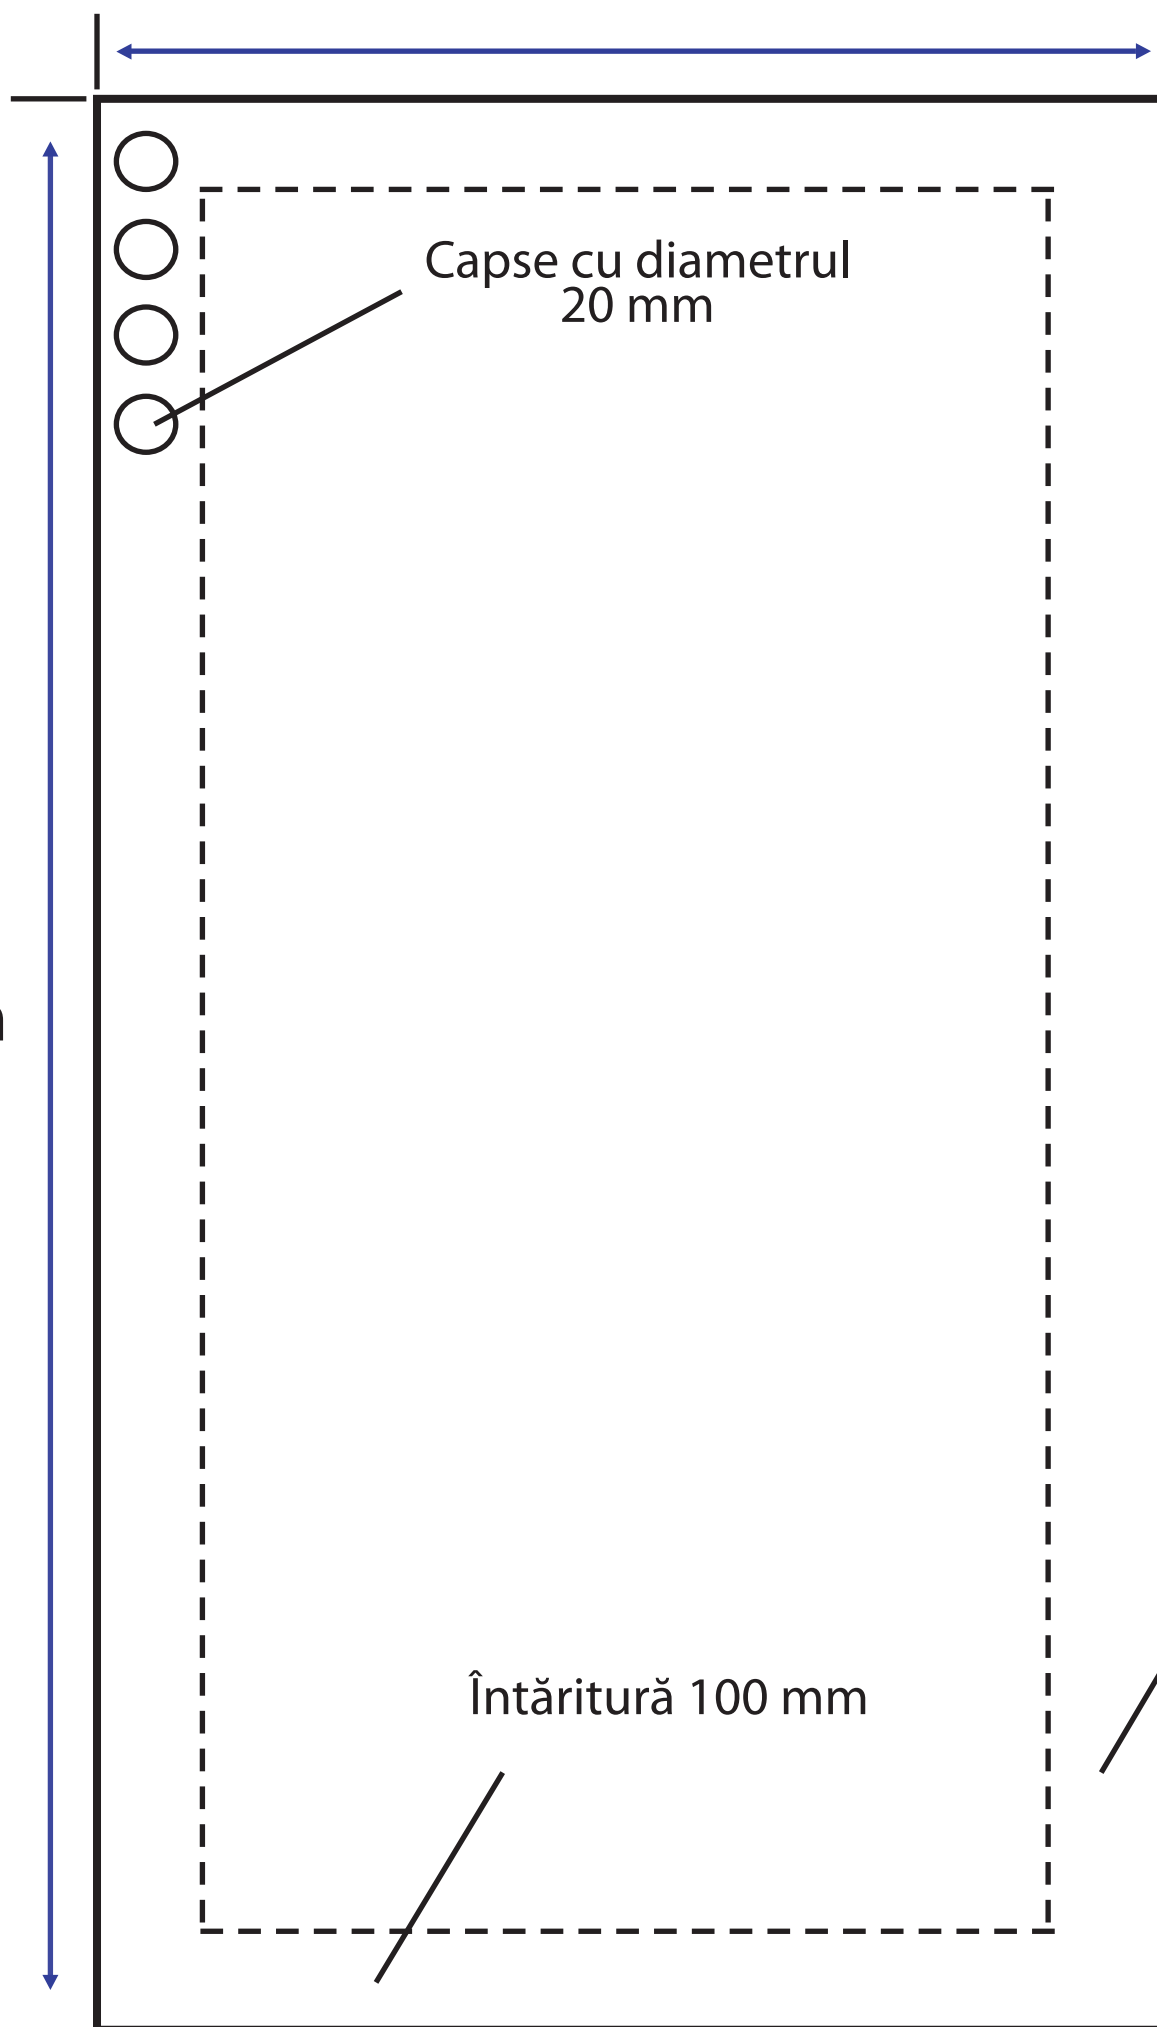

FINAL  
8300 mm

Capse cu diametrul  
20 mm

FINAL  
10600 mm

Dublă întăritură și  
capse pe contur  
din 500 in 500 de mm

Întăritură 100 mm

BAZĂ: 8300 mm  
ÎNĂLȚIME: 10600 mm