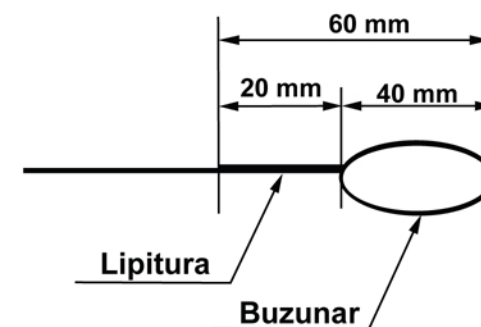

# Schita BACKLIT 4000 x 3000 mm

<b>Dimensiuni FINALE</b>	<b>3860 X 2860</b>
<b>Dimensiuni VIZIBILE</b>	<b>3750 X 2750</b>
<b>Dimensiuni ZONEI DE INFORMATII</b>	<b>3600 X 2600</b>

NOTA: Printul va fi realizat pe dimensiunile finale a ale PVC-ului (inclusiv buzunarul).  
Toate elementele grafice importante (ex.:text, logo, imagine, etc.) vor fi cuprinse in zona de informatii.