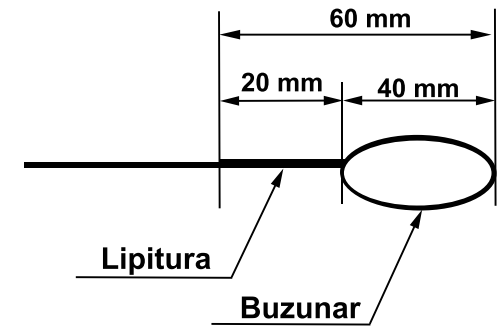

Schita BACKLIT

4000 x 3000 mm

Dimensiuni FINALE	3980 X 2980
Dimensiuni VIZIBILE	3780 X 2790
Dimensiuni ZONEI DE INFORMATII	3600 X 2600

NOTA: Printul va fi realizat pe dimensiunile finale ale PVC-ului (inclusiv buzunarul).
Toate elementele grafice importante (ex.:text, logo, imagine, etc.) vor fi cuprinse in zona de informatii.