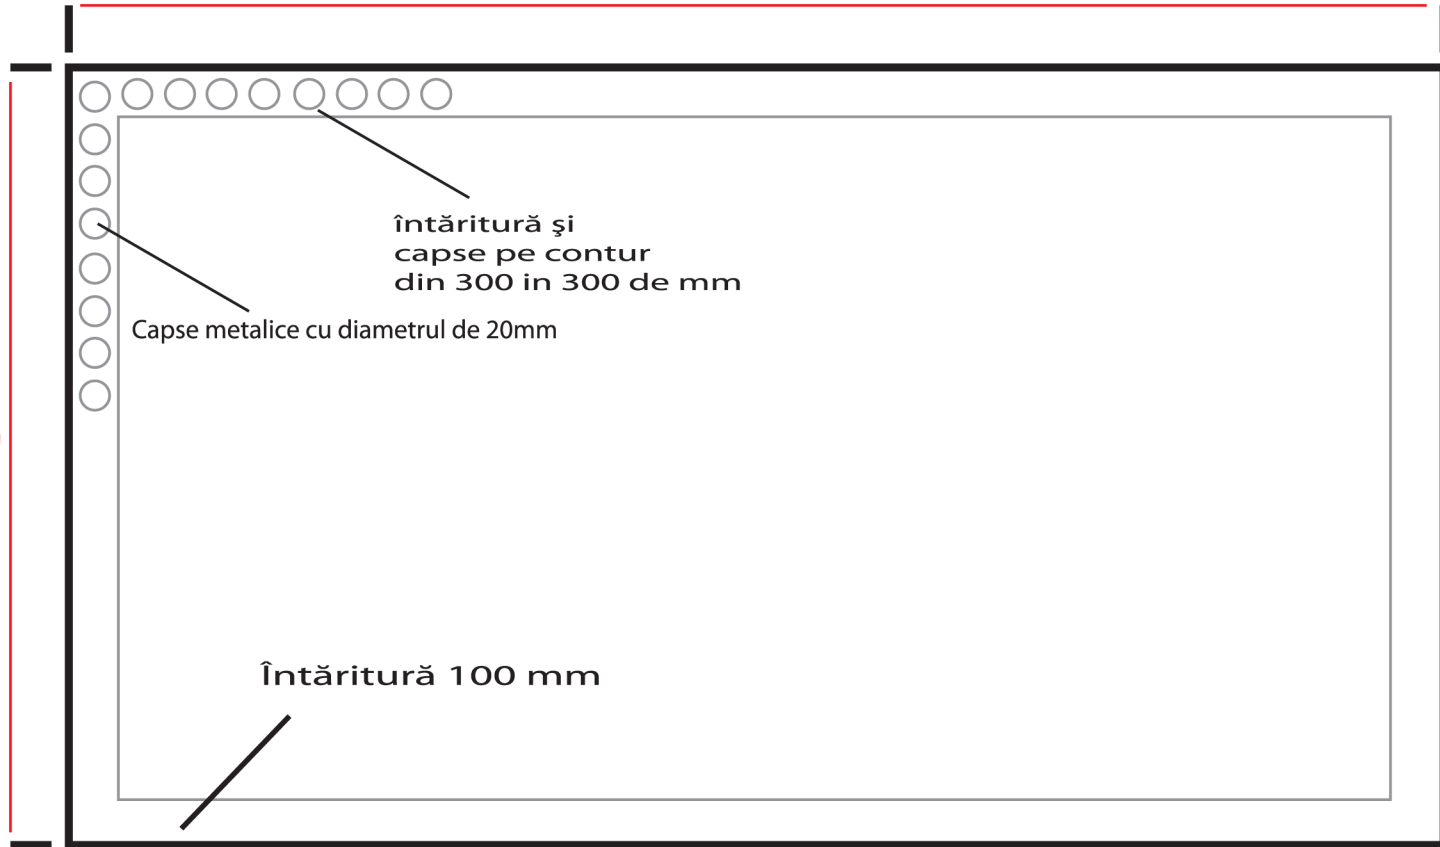

FINAL
5040 mm

FINAL
2260 mm

BAZĂ: 5040 mm
ÎNĂLȚIME: 2260 mm
MATERIAL: polyplan